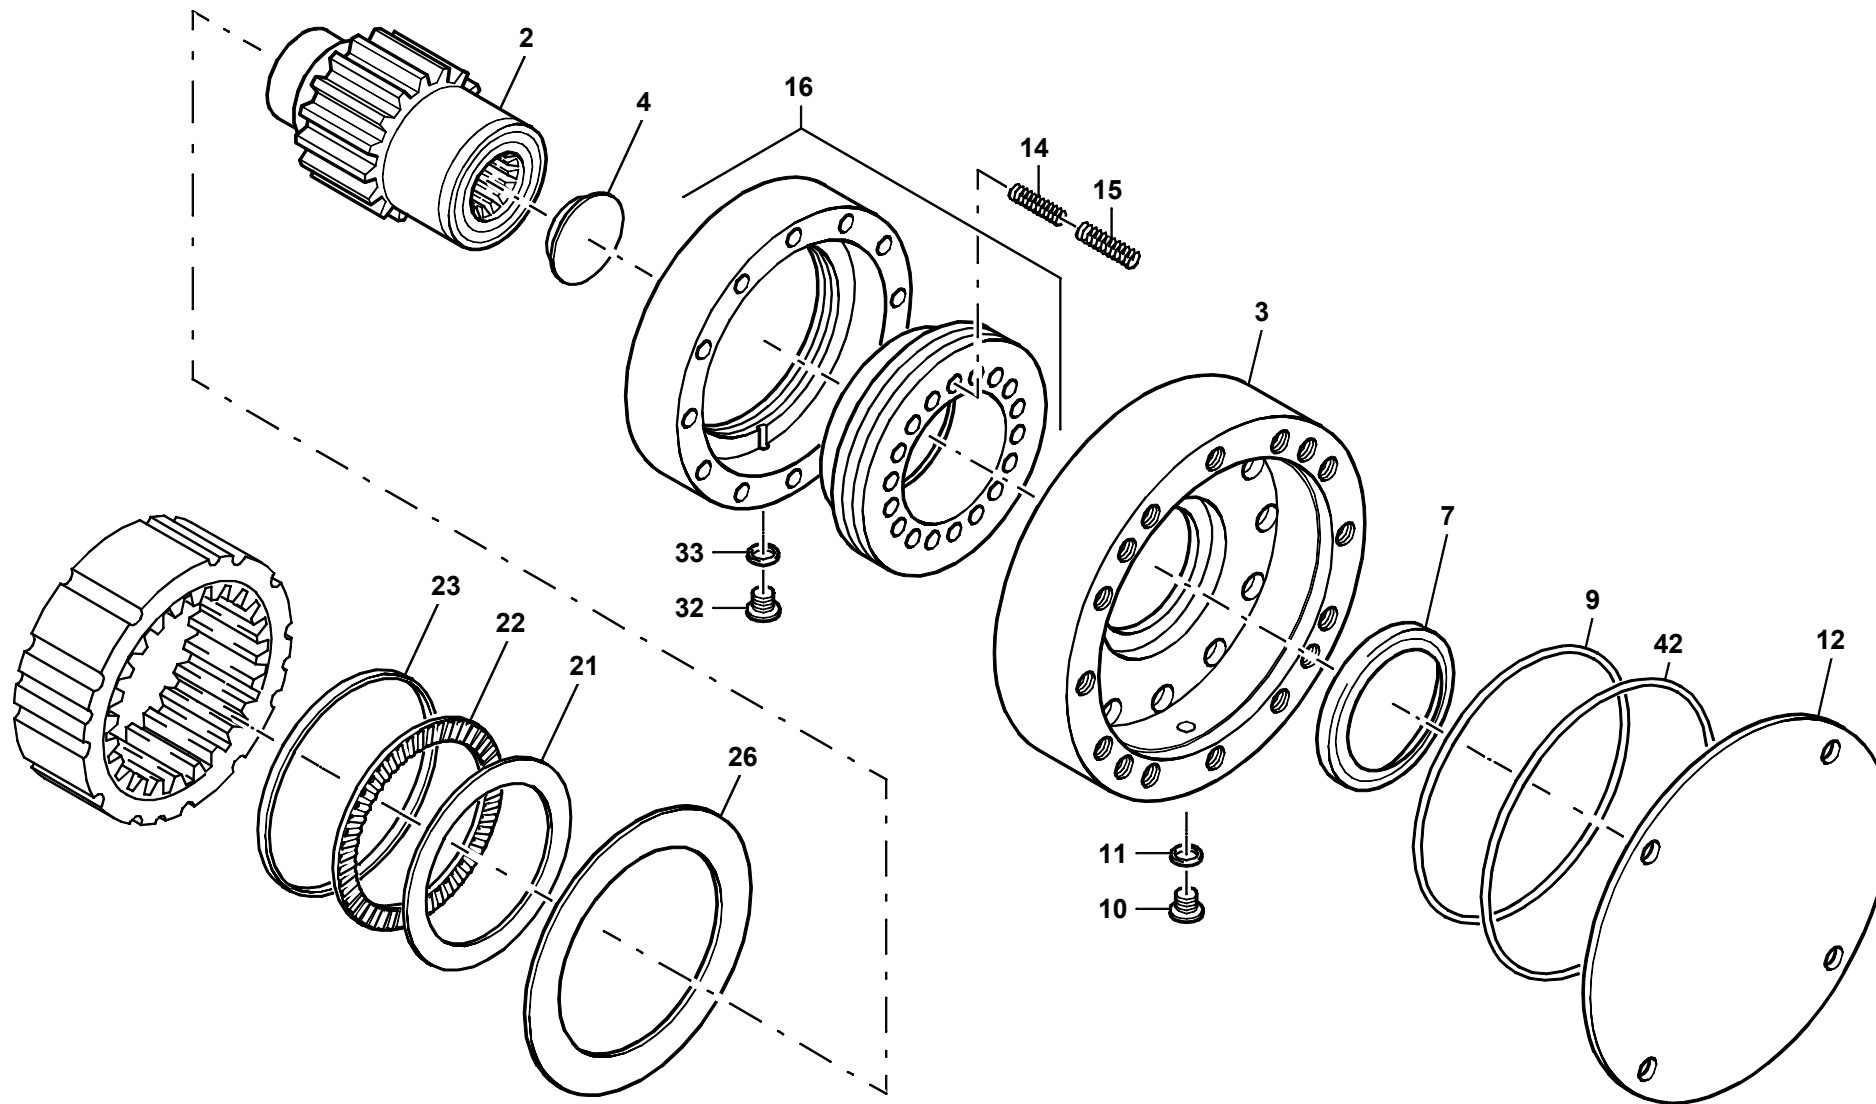

**GROVE**

ANTRIEB  
DRIVE

BILDТАФЕЛ  
PICTORIAL DISPLAY

**GMK 7450  
BE 600  
G 310**

01.02

**3322249-ETL**

1/3

<b>GROVE</b> <sup>®</sup>	ANTRIEB	BILDTADEL		GMK 7450	
	DRIVE	PICTORIAL DISPLAY			BE 600
		01.02	<b>3322249-ETL</b>	2/3	G 310

**GROVE**

ANTRIEB  
DRIVE

BILDTADEL  
PICTORIAL DISPLAY

GMK 7450  
BE 600  
G 310

01.02

332249-ETL

3/3