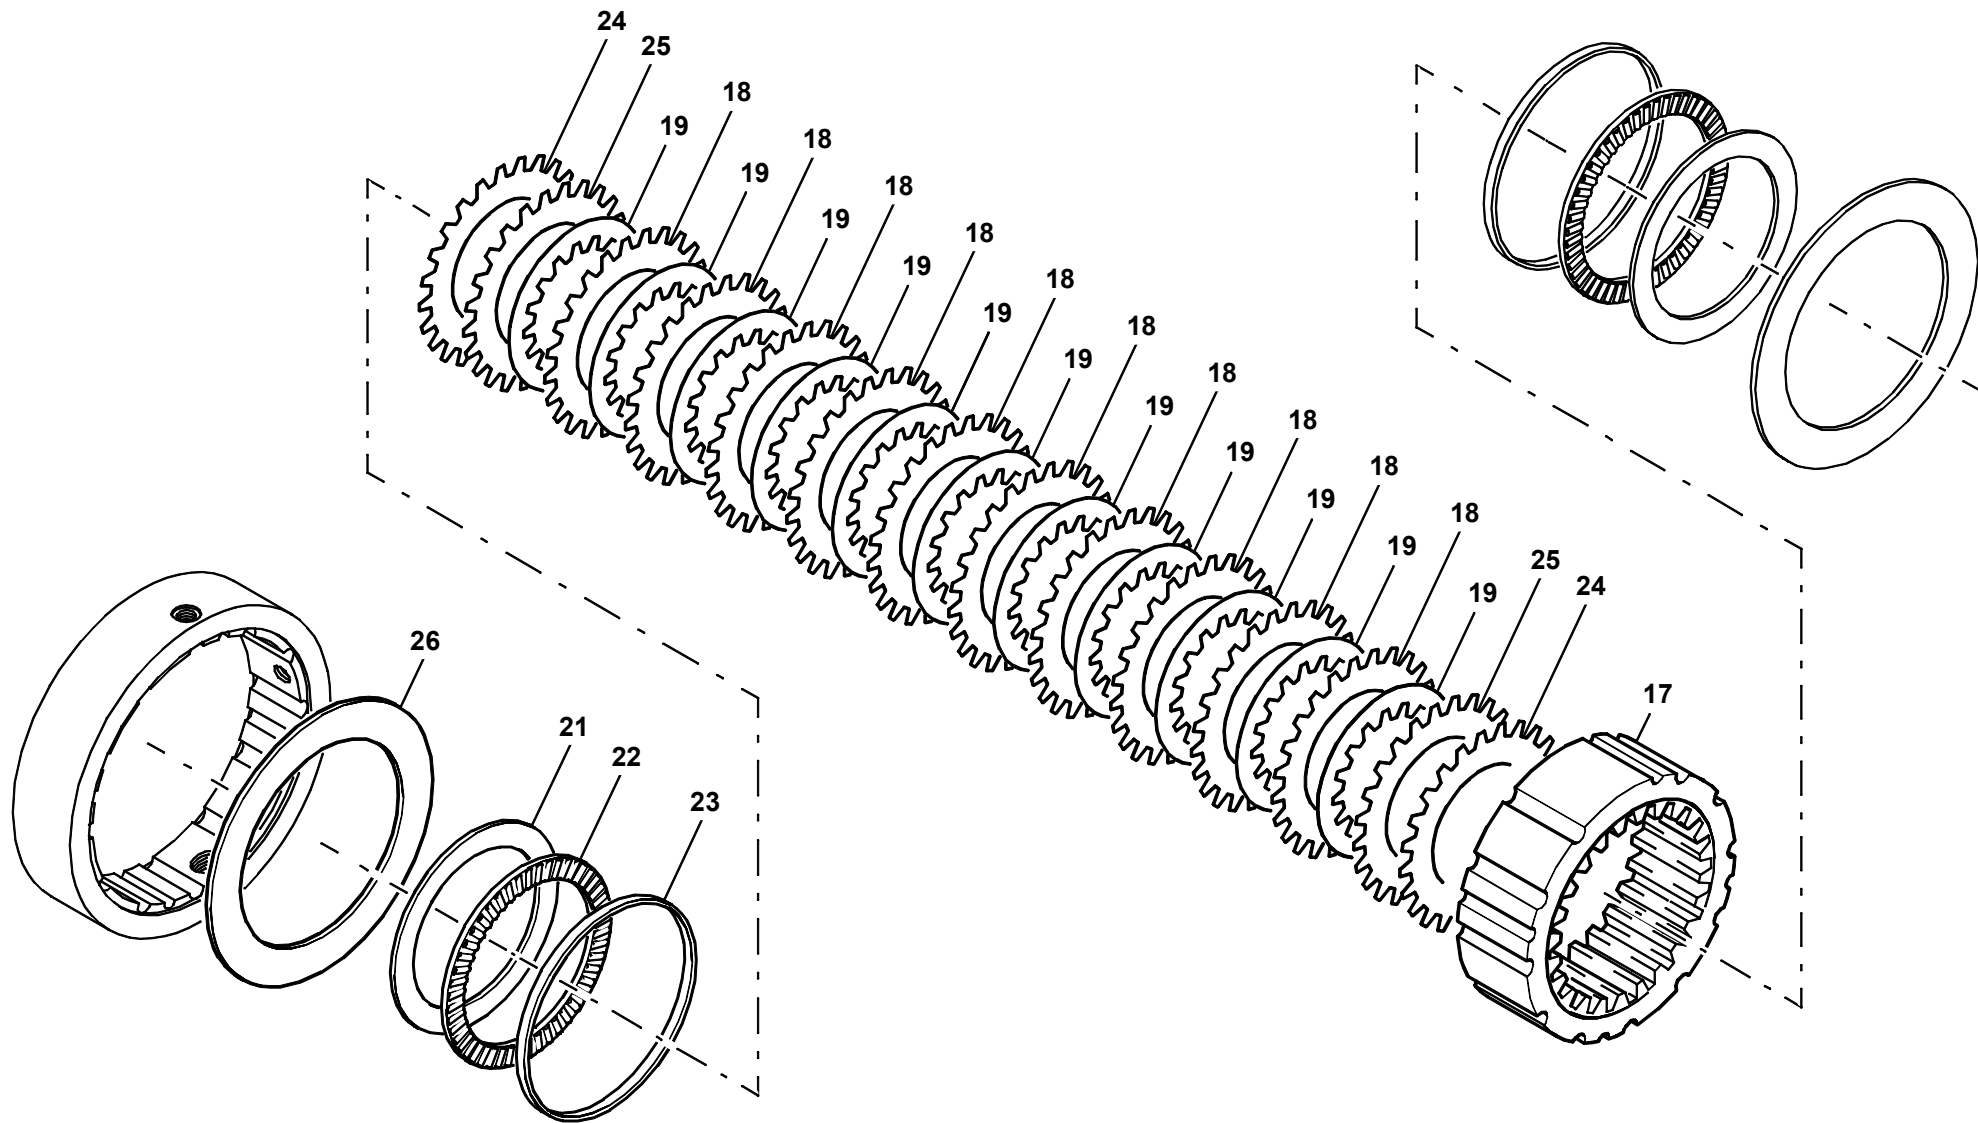

**GROVE**

ANTRIEB  
DRIVE

BILDТАФЕЛ  
PICTORIAL DISPLAY

**GMK 7450  
BE 600  
G 310**

01.02

**3322249-ETL**

1/3

<b>GROVE</b> <sup>®</sup>	ANTRIEB	BILDTADEL		GMK 7450	
	DRIVE	PICTORIAL DISPLAY			BE 600
		01.02	<b>3322249-ETL</b>	2/3	G 310

**GROVE**

ANTRIEB  
DRIVE

BILDTADEL  
PICTORIAL DISPLAY

GMK 7450  
BE 600  
G 310

01.02

332249-ETL

3/3